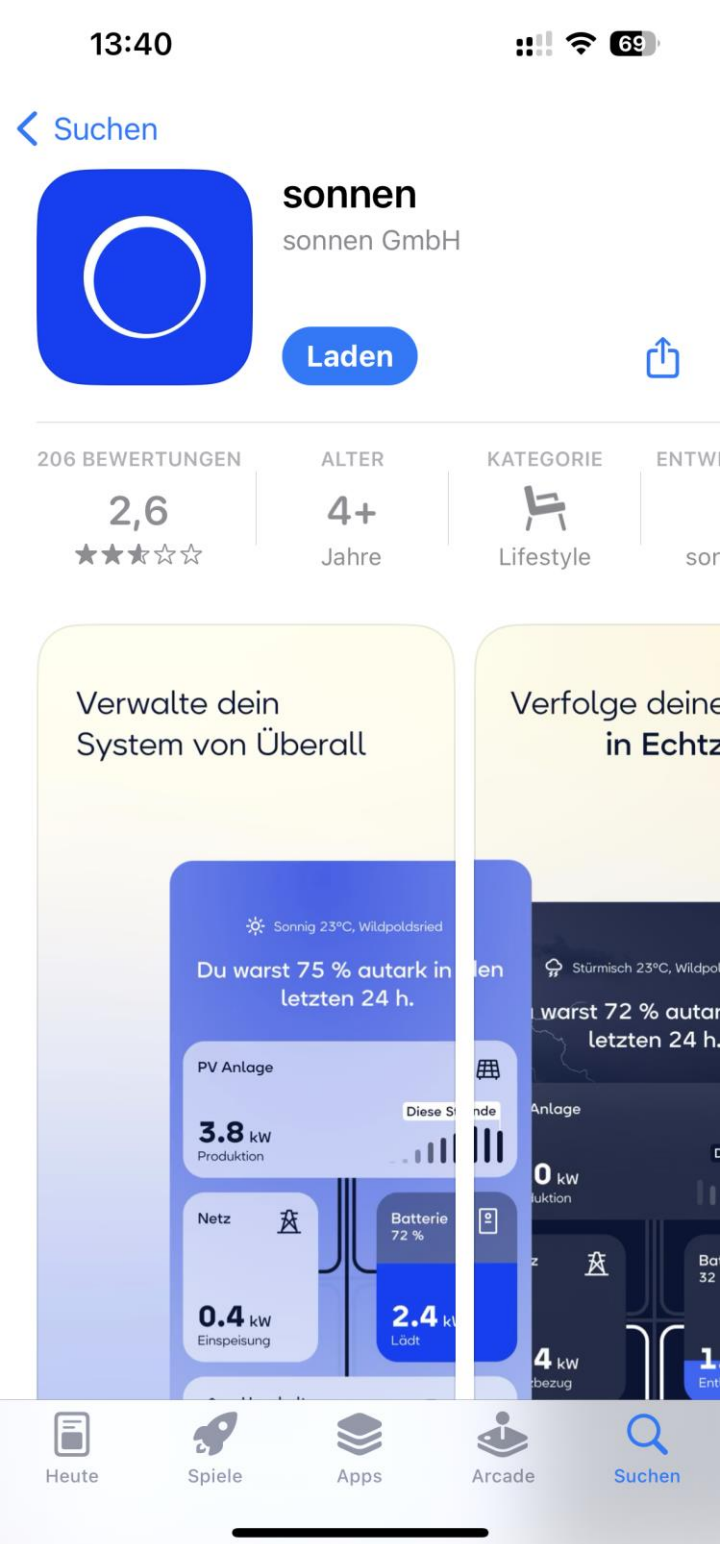

sonnen

Ingenieurgesellschaft mbH
Phasenwerk

Laden Sie sich die sonnen App auf Ihr Smartphone oder Tablet

Willkommen bei sonnen

Behalte deine Anlage als Teil der
sonnenCommunity im Blick.

Anmelden

Registrieren

Du wirst zur Anmeldung oder Registrierung
weitergeleitet.

Du hast noch keinen Account? Nutze den

Demo-Modus

version 2024.33.0

Klicken Sie auf Registrieren

Abbrechen

account.sonnen.de

AA